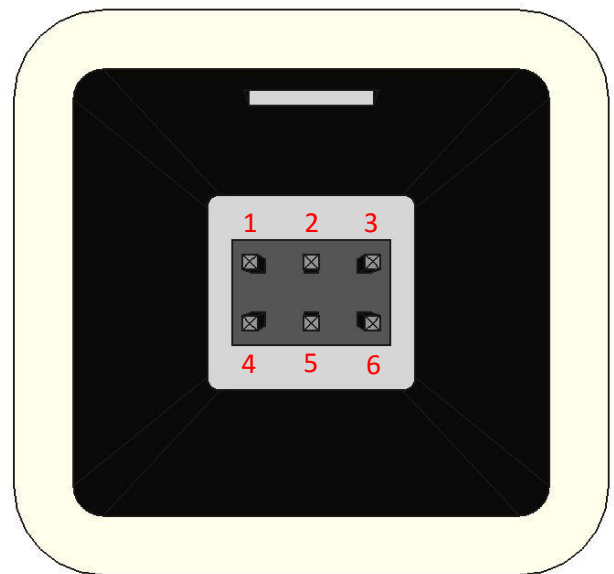

Stecker-Belegung

Adapterkabel für BMW(Art Nr. 111001)

Draufsicht von vorne auf die Buchse

Pin-Belegung:

1	violett	vi	
2	braun	br	
3	orange	or	
4	blau	bl	
5	grau	gr	
6	gelb	ge	

Merkmale:

- Kabel Typ FLRy 0,35mm²